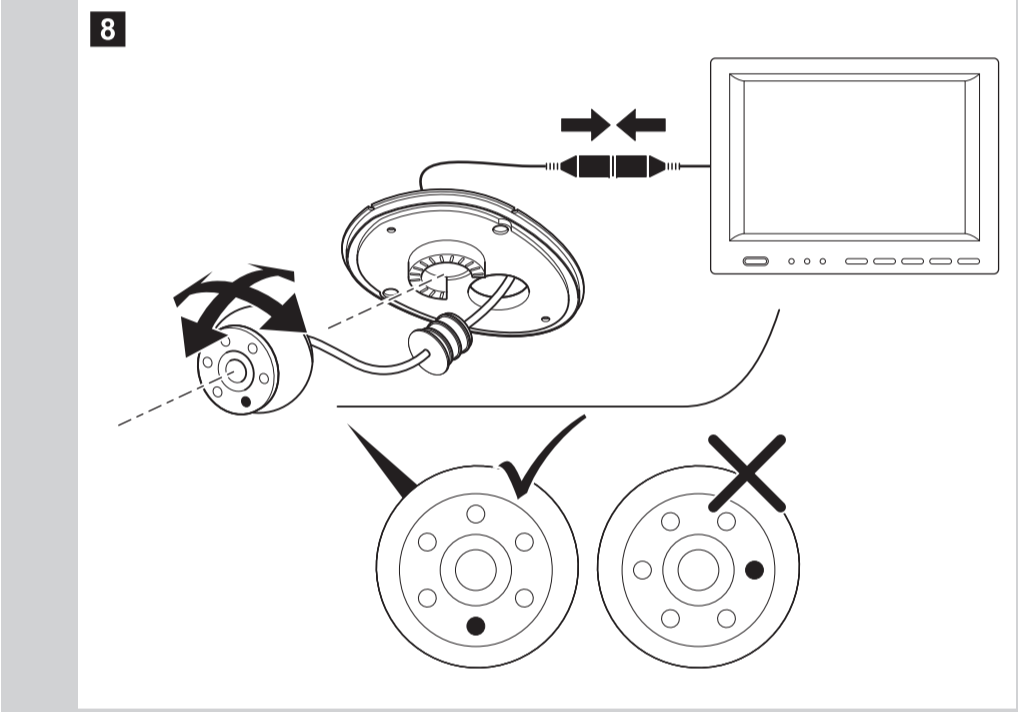

DOMETIC CAM18

DE	EN	FR	ES	IT	NL	DA	SV
ge Gelb	Yellow	Jaune	Amarillo	Giallo	Geel	Gul	Gul
gn Grün	Green	Vert	Verde	Verde	Groen	Grøn	Grön
NO	FI	PT	RU	PL	CS	SK	HU
ge Gul	Keltainen	Amarelo	Желтый	Żółty	Žlutá	Žltá	Sárga
gn Grønn	Vihreä	Verde	Зеленый	Zielony	Zelená	Zelená	Zöld