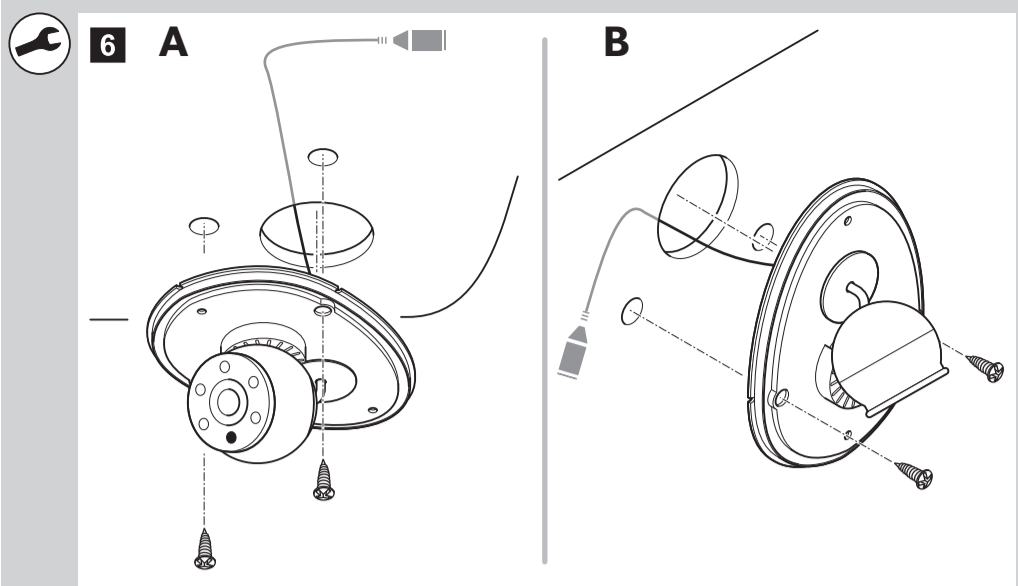

DOMETIC CAM18

DE	EN	FR	ES	IT	NL	DA	SV
ge Gelb	Yellow	Jaune	Amarillo	Giallo	Geel	Gul	Gul
gn Grün	Green	Vert	Verde	Verde	Groen	Grøn	Grön
NO	FI	PT	RU	PL	CS	SK	HU
ge Gul	Keltainen	Amarelo	Желтый	Żółty	Žlutá	Žltá	Sárga
gn Grønn	Vihreä	Verde	Зеленый	Zielony	Zelená	Zelená	Zöld