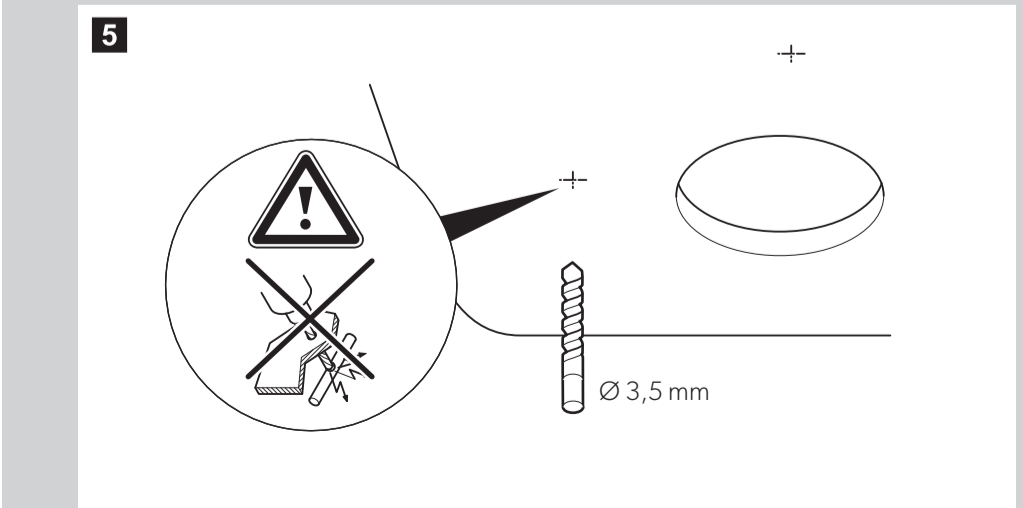

DOMETIC CAM18

DE	EN	FR	ES	IT	NL	DA	SV
ge Gelb	Yellow	Jaune	Amarillo	Giallo	Geel	Gul	Gul
gn Grün	Green	Vert	Verde	Verde	Groen	Grøn	Grön
NO	FI	PT	RU	PL	CS	SK	HU
ge Gul	Keltainen	Amarelo	Желтый	Żółty	Žlutá	Žltá	Sárga
gn Grønn	Vihreä	Verde	Зеленый	Zielony	Zelená	Zelená	Zöld