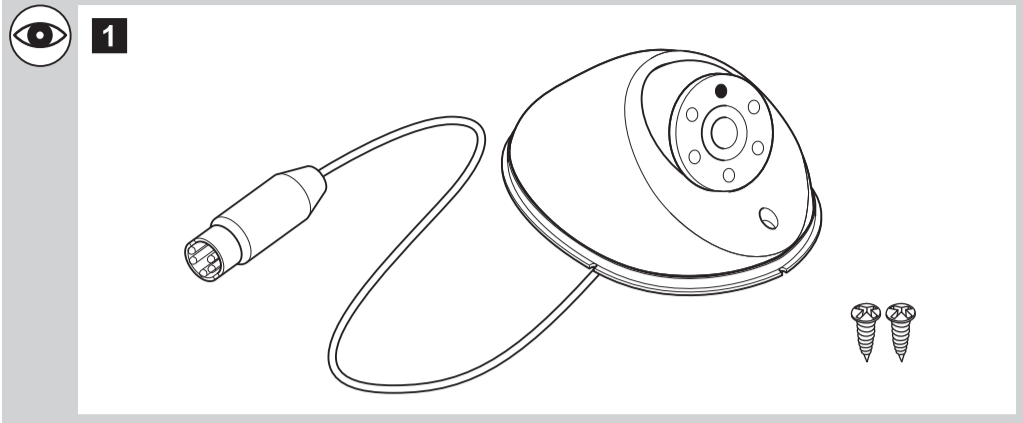

DOMETIC CAM18

DE	EN	FR	ES	IT	NL	DA	SV
ge Gelb	Yellow	Jaune	Amarillo	Giallo	Geel	Gul	Gul
gn Grün	Green	Vert	Verde	Verde	Groen	Grøn	Grön
NO	FI	PT	RU	PL	CS	SK	HU
ge Gul	Keltainen	Amarelo	Желтый	Żółty	Žlutá	Žltá	Sárga
gn Grønn	Vihreä	Verde	Зеленый	Zielony	Zelená	Zelená	Zöld