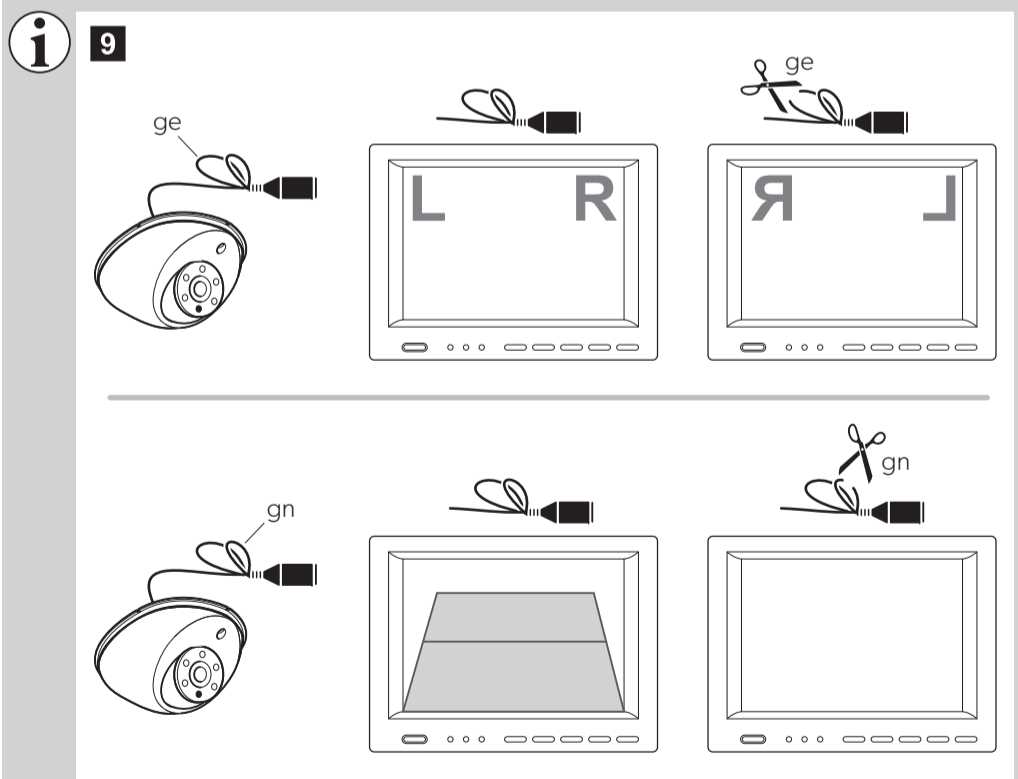

DOMETIC CAM18

DE	EN	FR	ES	IT	NL	DA	SV
ge Gelb	Yellow	Jaune	Amarillo	Giallo	Geel	Gul	Gul
gn Grün	Green	Vert	Verde	Verde	Groen	Grøn	Grön
NO	FI	PT	RU	PL	CS	SK	HU
ge Gul	Keltainen	Amarelo	Желтый	Żółty	Žlutá	Žltá	Sárga
gn Grønn	Vihreä	Verde	Зеленый	Zielony	Zelená	Zelená	Zöld