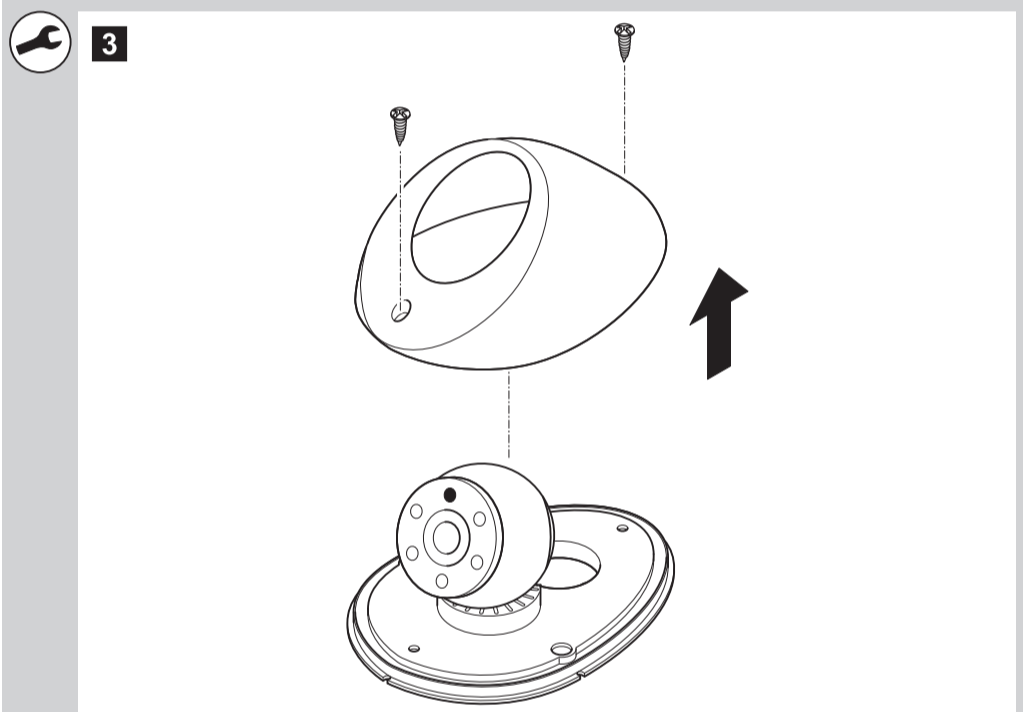

DOMETIC CAM18

DE	EN	FR	ES	IT	NL	DA	SV
ge Gelb	Yellow	Jaune	Amarillo	Giallo	Geel	Gul	Gul
gn Grün	Green	Vert	Verde	Verde	Groen	Grøn	Grön
NO	FI	PT	RU	PL	CS	SK	HU
ge Gul	Keltainen	Amarelo	Желтый	Żółty	Žlutá	Žltá	Sárga
gn Grønn	Vihreä	Verde	Зеленый	Zielony	Zelená	Zelená	Zöld