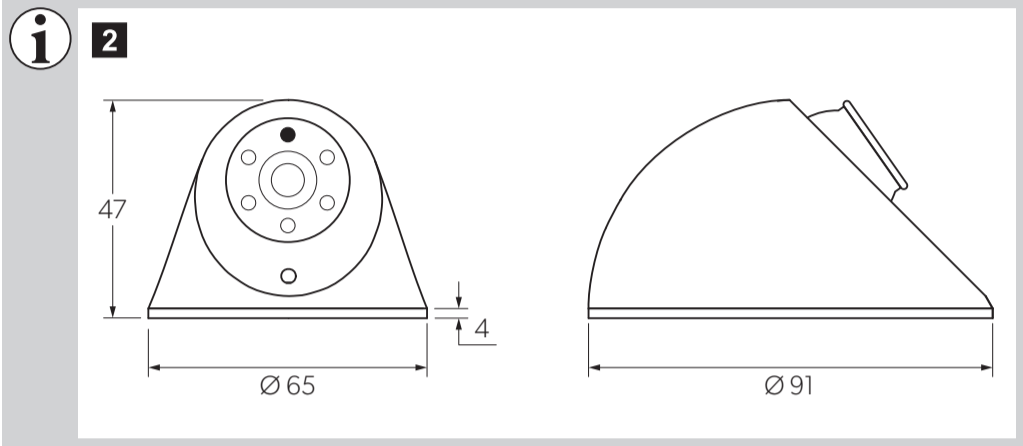

DOMETIC CAM18

DE	EN	FR	ES	IT	NL	DA	SV
ge Gelb	Yellow	Jaune	Amarillo	Giallo	Geel	Gul	Gul
gn Grün	Green	Vert	Verde	Verde	Groen	Grøn	Grön
NO	FI	PT	RU	PL	CS	SK	HU
ge Gul	Keltainen	Amarelo	Желтый	Żółty	Žlutá	Žltá	Sárga
gn Grønn	Vihreä	Verde	Зеленый	Zielony	Zelená	Zelená	Zöld