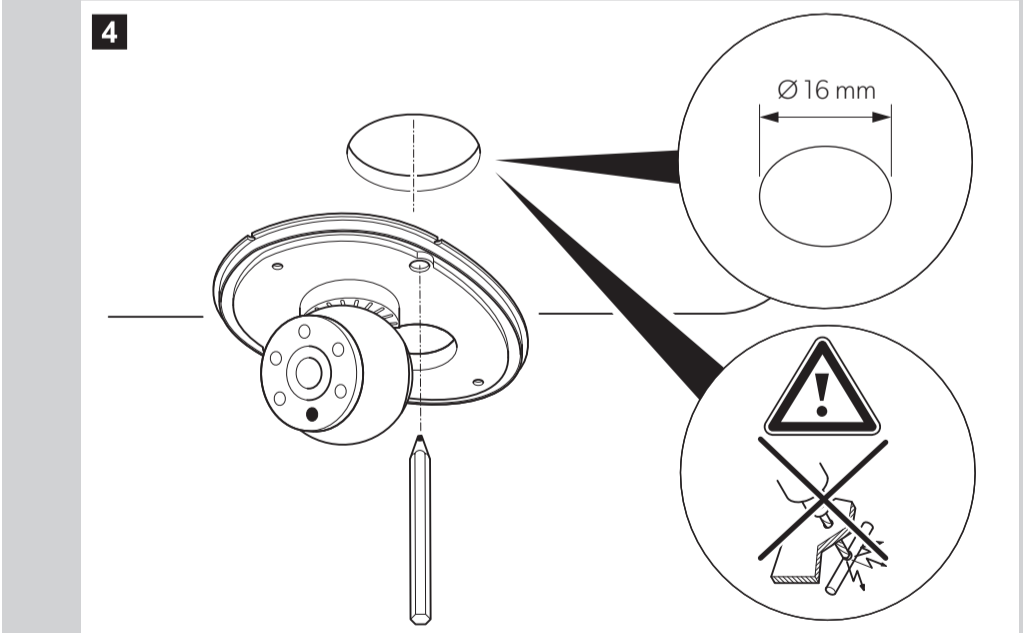

DOMETIC CAM18

DE	EN	FR	ES	IT	NL	DA	SV
ge Gelb	Yellow	Jaune	Amarillo	Giallo	Geel	Gul	Gul
gn Grün	Green	Vert	Verde	Verde	Groen	Grøn	Grön
NO	FI	PT	RU	PL	CS	SK	HU
ge Gul	Keltainen	Amarelo	Желтый	Żółty	Žlutá	Žltá	Sárga
gn Grønn	Vihreä	Verde	Зеленый	Zielony	Zelená	Zelená	Zöld